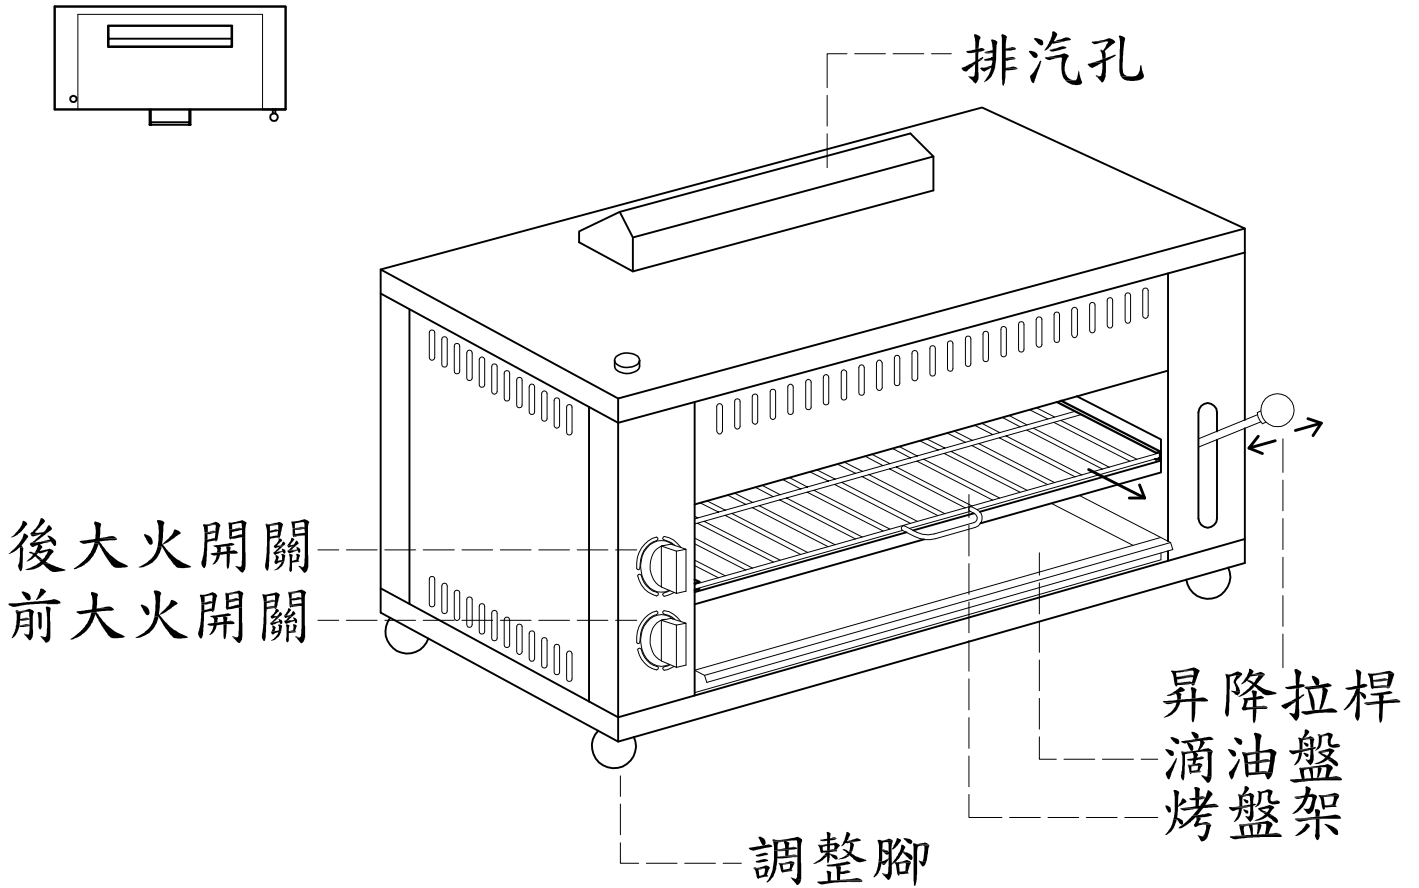

設備名稱	瓦斯上火烤爐	廚霸王產品系列	
外型尺寸	900*400*430/450 m/m	數量	台

瓦斯位置在左側，上下方皆可
 瓦斯管徑：1/2，BTU：38000

材質說明：

1. 外型使用 SUS 304 1.0 m/m 厚不銹鋼板製作。
2. 本機台右側設有升降拉桿，可依食材自行調整高低位置。
3. 採用紅外線鱗片續熱爐心，烘烤快速。
4. 附高低調整腳。